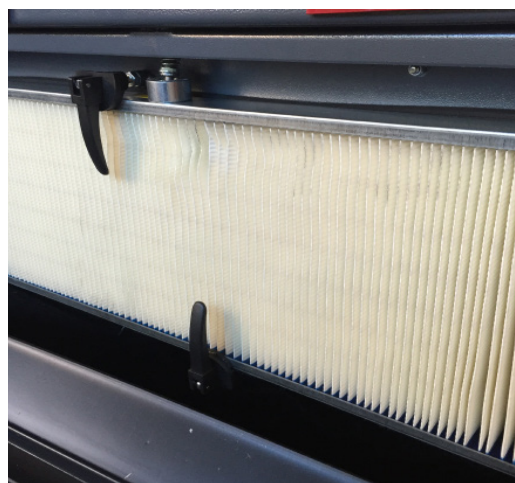

DOTAZIONE STANDARD

- Vano batterie estremamente ampio. Disponibile anche con batterie al Gel Power Battery, che non richiedono manutenzione e caricabatterie stand alone BLS dotato di tecnologia TCL, che consente la miglior gestione della ricariche delle batterie, ed è in grado di duplicarne la vita operativa.
- Telaio in acciaio trattato, motori di grande qualità dotati di sistemi di protezione preventiva.
- Scuotifiltro elettrico direttamente azionabile dal posto di guida
- Alzaflap
- Contenitori rifiuti di grande capacità, facilmente rimovibili per le operazioni di scarico manuale
- Sostituzione filtro senza attrezzi
- Facile da utilizzare grazie ai comandi intuitivi
- Telaio in acciaio trattato, motori di grande qualità, dotati di sistemi di protezione preventiva.

ALTRE CARATTERISTICHE TECNICHE PRINCIPALI

- Alimentazione a batteria: sistema a 12 V
- Trazione
  - Batteria: sistema frizione sull'asse ruote posteriori
- Sistema filtrante
  - Filtro standard: a pannello
  - Filtri optional: a pannello in poliestere rilavabile
- Altre caratteristiche
  - Spazzole standard in polipropilene
  - Regolazione della pressione della spazzola centrale

Via Trieste, 14
24046 OSIO SOTTO (BG)
T +39 035 4876054
F +39 035 4823958

Via dei Ponticelli
25014 CASTENEDOLO (BS)
T +39 030 2732674

Via De Gasperi, 120
20017 MAZZO DI RHO (MI)
T +39 02 93904406

Numero Verde
800-480110